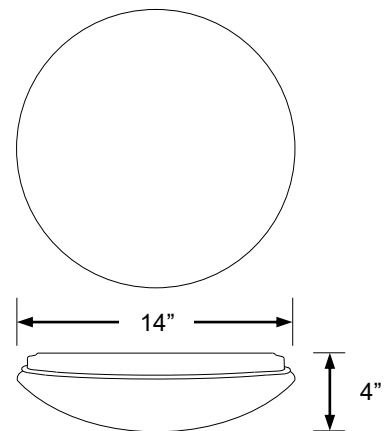

DIMENSIONS

ORDERING INFORMATION

Model	Luminaire Watts	Luminaire Lumens	Lumens / Watt	Color Temperature	Compatible Dimmers
LEDR14-27K	24	1,718	71	2700k	LUTRON Ariadni/Toggler (TGCL-153P) Maestro (MACL-153M) Skylark Contour (CTCL-153P) Caseta (PD-6WCL) LEVITON IllumaTech R50-IPL06 SureSlide (R12-06672, R62-06674) Decora (DSL06-1LZ)